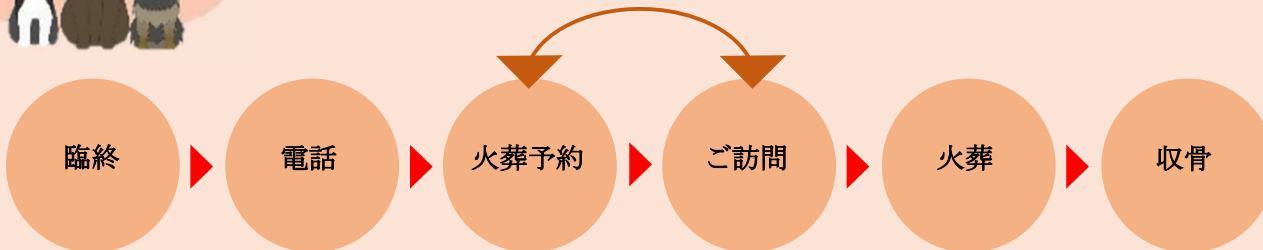

お別れパックプランの流れ

フリー
ダイヤル 0120-700-683
(9:00～17:00)

日程調整

ご遺体処置保全剤
ご納棺
お預かり

火葬場まで
搬送します

お預かり
ご返骨

※火葬料金と印鑑をお預かりします。