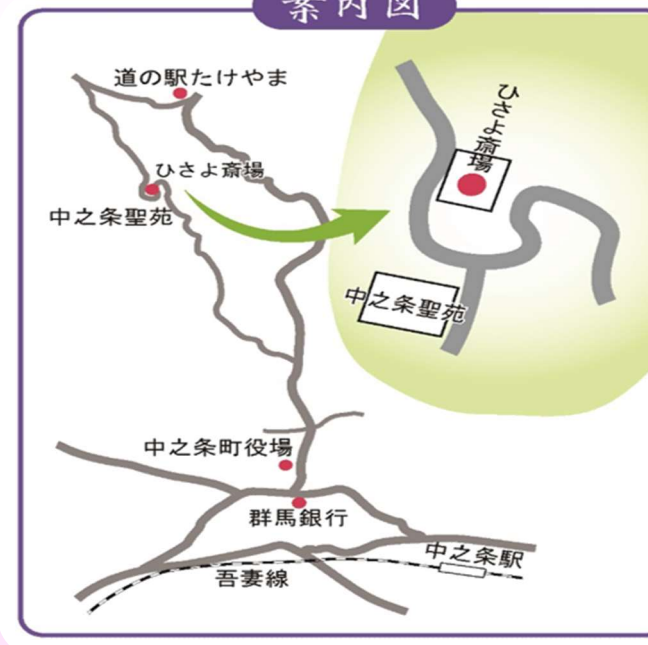

# 水上寺ペット霊園火葬場

葬儀・納骨・永代供養

利根郡みなかみ町湯原 340 TEL0278-72-3958

※詳しくはホームページをご覧ください。

## 案内図